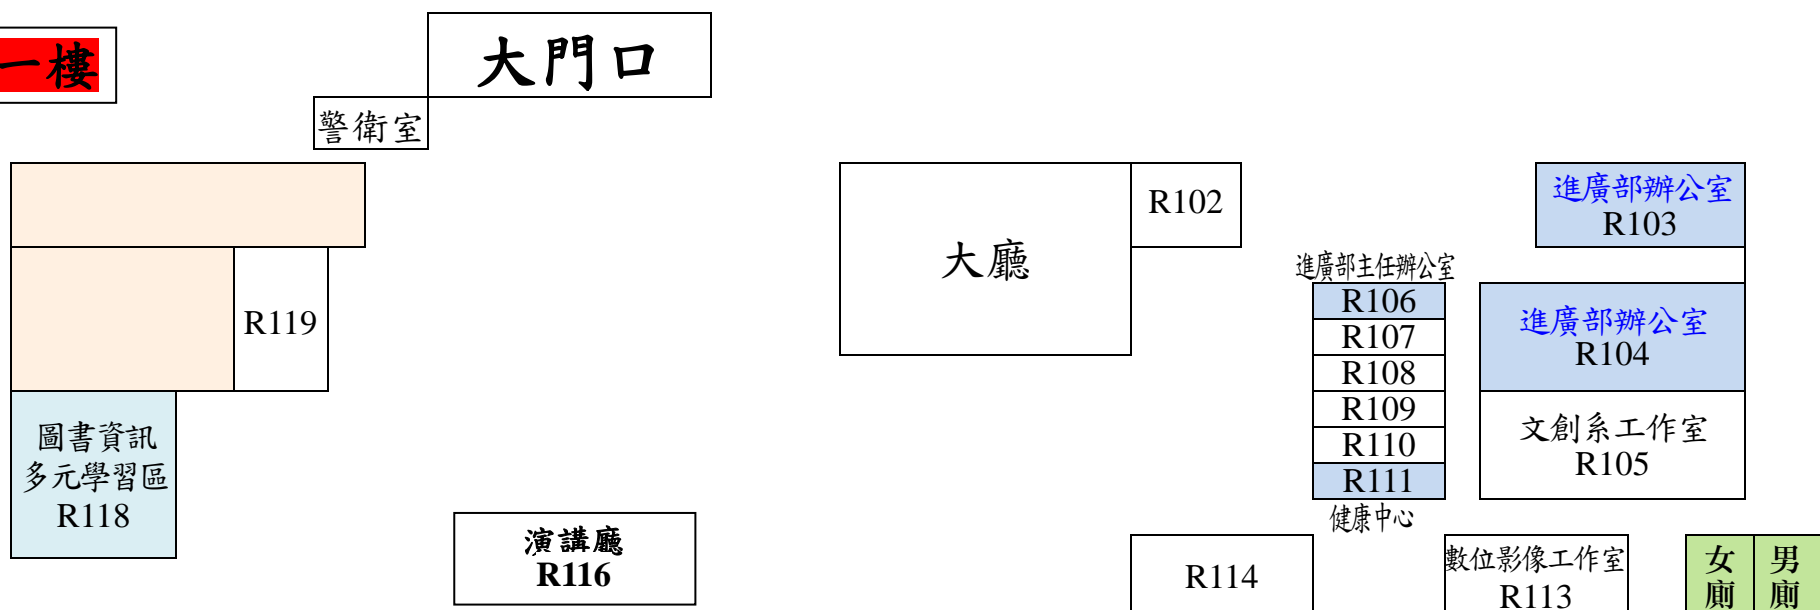

七樓

六樓

五樓

四樓

三樓

二樓

一樓

國立臺中教育大學英才校區平面圖(台中市西區民生路227號)